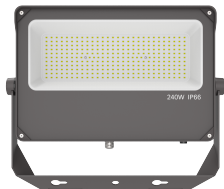

PROYECTOR LED 8290-8294

SKU: 8290-8294

Proyector LED con cuerpo de aluminio anticorrosivo y difusor de vidrio. Gracias a la tecnología LED de alto rendimiento se consigue un consumo de energía mínimo. De fácil montaje, alta calidad y una excelente durabilidad.

Opciones:

- 8290: 50W / 6.500lm
- 8291: 100W / 15.000lm
- 8292: 150W / 22.500lm
- 8293: 200W / 30.000lm
- 8294: 240W / 36.000lm

ESPECIFICACIONES TÉCNICAS

Color	gris
Uso	interior y exterior
Fuente de luz	Led SMD 2835
Alimentación	220-240V, 50-60Hz
Potencia	50W
Ángulo de apertura	110°
Temperatura de color	5.000K
Temperatura ambiente	-25°C/+40°C
Clase energética	A+
Grado de protección	IP66
Certificaciones	CE
Cuerpo	Aluminio forjado anti corrosivo
Difusor	Vidrio
Garantía	3 años