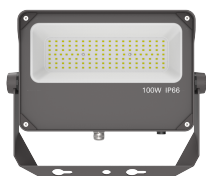

PROYECTOR LED 8290-8294

SKU: 8290-8294

Proyector LED con cuerpo de aluminio anticorrosivo y difusor de vidrio. Gracias a la tecnología LED de alto rendimiento se consigue un consumo de energía mínimo. De fácil montaje, alta calidad y una excelente durabilidad.

Opciones:

- 8290: 50W / 6.500lm
- 8291: 100W / 15.000lm
- 8292: 150W / 22.500lm
- 8293: 200W / 30.000lm
- 8294: 240W / 36.000lm

ESPECIFICACIONES TÉCNICAS

Color	gris
Uso	interior y exterior
Fuente de luz	Led SMD 2835
Alimentación	220-240V, 50-60Hz
Potencia	50W
Ángulo de apertura	110°
Temperatura de color	5.000K
Temperatura ambiente	-25°C/+40°C
Clase energética	A+
Grado de protección	IP66
Certificaciones	CE
Cuerpo	Aluminio forjado anti corrosivo
Difusor	Vidrio
Garantía	3 años