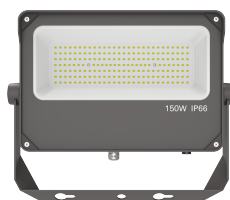

PROYECTOR LED 8290-8294

SKU: 8290-8294

Proyector LED con cuerpo de aluminio anticorrosivo y difusor de vidrio. Gracias a la tecnología LED de alto rendimiento se consigue un consumo de energía mínimo. De fácil montaje, alta calidad y una excelente durabilidad.

Opciones:

- 8290: 50W / 6.500lm
- 8291: 100W / 15.000lm
- 8292: 150W / 22.500lm
- 8293: 200W / 30.000lm
- 8294: 240W / 36.000lm

ESPECIFICACIONES TÉCNICAS

Color	gris
Uso	interior y exterior
Fuente de luz	Led SMD 2835
Alimentación	220-240V, 50-60Hz
Potencia	50W
Ángulo de apertura	110°
Temperatura de color	5.000K
Temperatura ambiente	-25°C/+40°C
Clase energética	A+
Grado de protección	IP66
Certificaciones	CE
Cuerpo	Aluminio forjado anti corrosivo
Difusor	Vidrio
Garantía	3 años