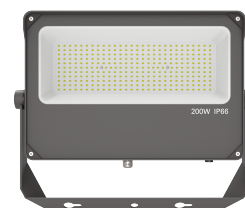

PROYECTOR LED 8290-8294

SKU: 8290-8294

Proyector LED con cuerpo de aluminio anticorrosivo y difusor de vidrio. Gracias a la tecnología LED de alto rendimiento se consigue un consumo de energía mínimo. De fácil montaje, alta calidad y una excelente durabilidad.

Opciones:

- 8290: 50W / 6.500lm
- 8291: 100W / 15.000lm
- 8292: 150W / 22.500lm
- 8293: 200W / 30.000lm
- 8294: 240W / 36.000lm

ESPECIFICACIONES TÉCNICAS

Color	gris
Uso	interior y exterior
Fuente de luz	Led SMD 2835
Alimentación	220-240V, 50-60Hz
Potencia	50W
Ángulo de apertura	110°
Temperatura de color	5.000K
Temperatura ambiente	-25°C/+40°C
Clase energética	A+
Grado de protección	IP66
Certificaciones	CE
Cuerpo	Aluminio forjado anti corrosivo
Difusor	Vidrio
Garantía	3 años