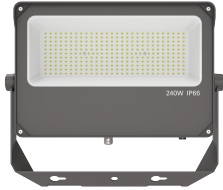

PROYECTOR LED 8290-8294

SKU: 8290-8294

Proyector LED con cuerpo de aluminio anticorrosivo y difusor de vidrio. Gracias a la tecnología LED de alto rendimiento se consigue un consumo de energía mínimo. De fácil montaje, alta calidad y una excelente durabilidad.

Opciones:

- 8290: 50W / 6.500lm
- 8291: 100W / 15.000lm
- 8292: 150W / 22.500lm
- 8293: 200W / 30.000lm
- 8294: 240W / 36.000lm

ESPECIFICACIONES TÉCNICAS

Color	gris
Uso	interior y exterior
Fuente de luz	Led SMD 2835
Alimentación	220-240V, 50-60Hz
Potencia	50W
Ángulo de apertura	110°
Temperatura de color	5.000K
Temperatura ambiente	-25°C/+40°C
Clase energética	A+
Grado de protección	IP66
Certificaciones	CE
Cuerpo	Aluminio forjado anti corrosivo
Difusor	Vidrio
Garantía	3 años