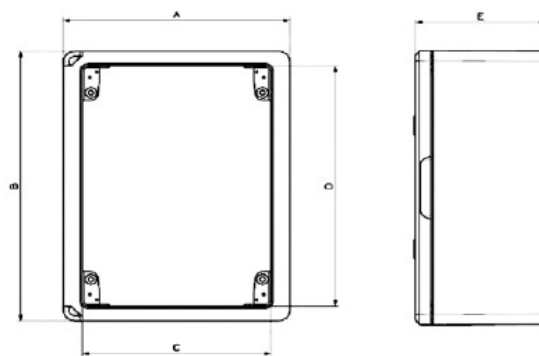

# ARMARIO ESTANCO GR40180

**SKU:** GR40180

Armario estanco con puerta transparente, fabricado con Abs libre de halógenos. Llave de cierre incluida. Se suministra con placa de acero de 1 mm. Fijación mediante bridas externas incluidas. Preparado para montaje con chasis para módulos.

## ESPECIFICACIONES TÉCNICAS

<b>Color</b>	gris
<b>Grado de protección</b>	IP65
<b>Certificaciones</b>	CSN nº1100428m, EN60431, EN60529, EN60670-1:05
<b>Dimensiones</b>	500x700x250 mm
<b>Material</b>	ABS libre de halógenos