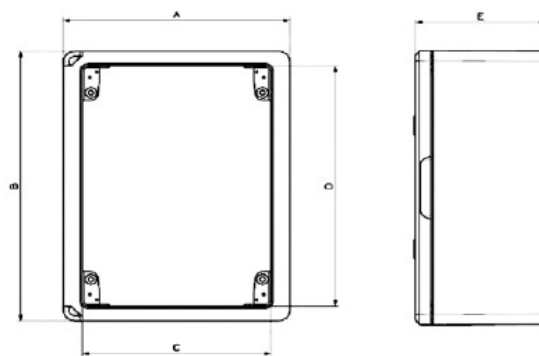

ARMARIO ESTANCO GR40180

SKU: GR40180

Armario estanco con puerta transparente, fabricado con Abs libre de halógenos. Llave de cierre incluida. Se suministra con placa de acero de 1 mm. Fijación mediante bridas externas incluidas. Preparado para montaje con chasis para módulos.

ESPECIFICACIONES TÉCNICAS

Color	gris
Grado de protección	IP65
Certificaciones	CSN nº1100428m, EN60431, EN60529, EN60670-1:05
Dimensiones	500x700x250 mm
Material	ABS libre de halógenos