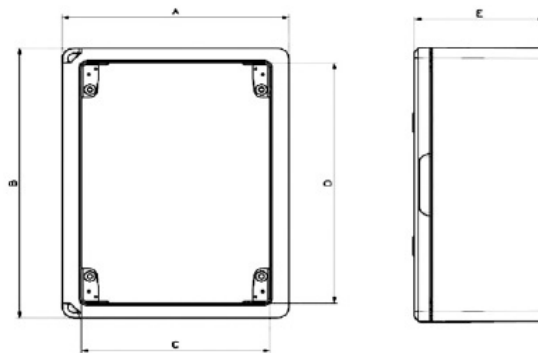

ARMARIO ESTANCO GR40170

SKU: GR40170

Armario estanco con puerta transparente, fabricado con Abs libre de halógenos. Llave de cierre incluida. Se suministra con placa de acero de 1 mm. Fijación mediante bridas externas incluidas. Preparado para montaje con chasis para módulos.

ESPECIFICACIONES TÉCNICAS

Color	gris
Grado de protección	IP65
Certificaciones	CSN nº1100428m, EN60431, EN60529, EN60670-1:05
Dimensiones	400x600x200 mm
Material	ABS libre de halógenos