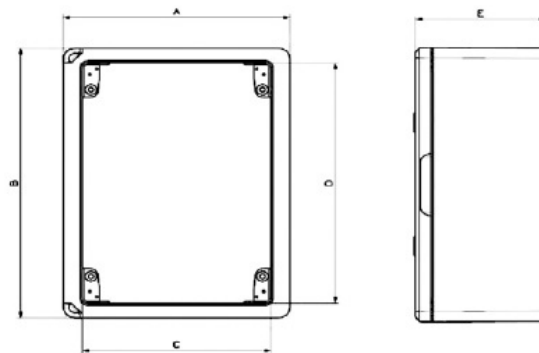

ARMARIO ESTANCO GR40170

SKU: GR40170

Armario estanco con puerta transparente, fabricado con Abs libre de halógenos. Llave de cierre incluida. Se suministra con placa de acero de 1 mm. Fijación mediante bridas externas incluidas. Preparado para montaje con chasis para módulos.

ESPECIFICACIONES TÉCNICAS

Color	gris
Grado de protección	IP65
Certificaciones	CSN nº1100428m, EN60431, EN60529, EN60670-1:05
Dimensiones	400x600x200 mm
Material	ABS libre de halógenos