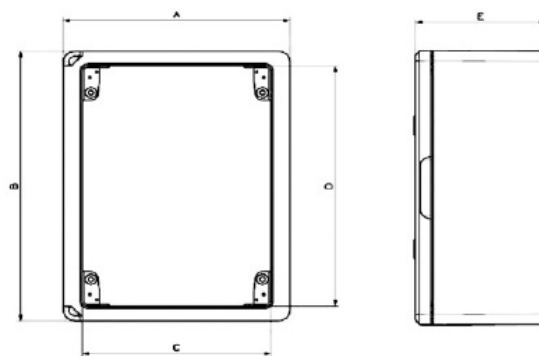

# ARMARIO ESTANCO GR40170

**SKU:** GR40170

Armario estanco con puerta transparente, fabricado con Abs libre de halógenos. Llave de cierre incluida. Se suministra con placa de acero de 1 mm. Fijación mediante bridas externas incluidas. Preparado para montaje con chasis para módulos.

## ESPECIFICACIONES TÉCNICAS

<b>Color</b>	gris
<b>Grado de protección</b>	IP65
<b>Certificaciones</b>	CSN nº1100428m, EN60431, EN60529, EN60670-1:05
<b>Dimensiones</b>	400x600x200 mm
<b>Material</b>	ABS libre de halógenos