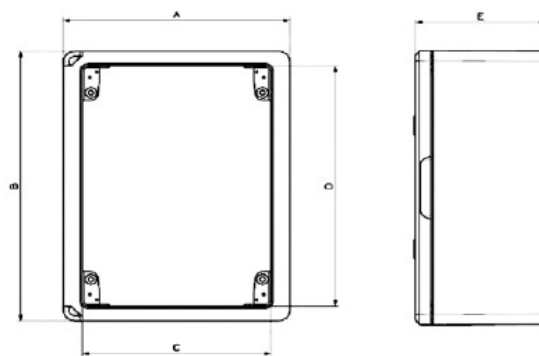

ARMARIO ESTANCO GR40160

SKU: GR40160

Armario estanco con puerta transparente, fabricado con Abs libre de halógenos. Llave de cierre incluida. Se suministra con placa de acero de 1 mm. Fijación mediante bridas externas incluidas. Preparado para montaje con chasis para módulos.

ESPECIFICACIONES TÉCNICAS

Color	gris
Grado de protección	IP65
Certificaciones	CSN nº1100428m, EN60431, EN60529, EN60670-1:05
Dimensiones	400x500x240 mm
Material	ABS libre de halógenos