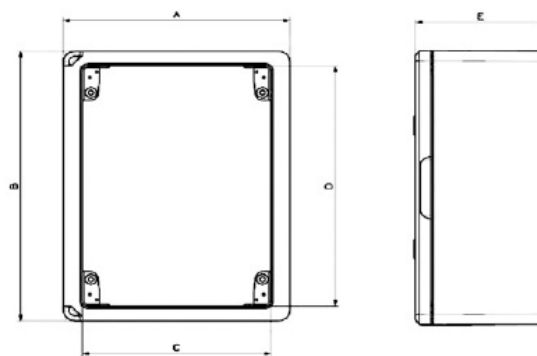

ARMARIO ESTANCO GR40160

SKU: GR40160

Armario estanco con puerta transparente, fabricado con Abs libre de halógenos. Llave de cierre incluida. Se suministra con placa de acero de 1 mm. Fijación mediante bridas externas incluidas. Preparado para montaje con chasis para módulos.

| | GR40010 GR40110 | GR40020 GR40120 | GR40030 GR40130 | GR40040 GR40140 | GR40050 GR40150 | GR40060 GR40160 | GR40070 GR40170 | GR40080 GR40180 |
|---|--------------------|--------------------|--------------------|--------------------|--------------------|--------------------|--------------------|--------------------|
| A | 200 | 250 | 300 | 300 | 350 | 400 | 400 | 500 |
| B | 300 | 350 | 400 | 400 | 500 | 500 | 600 | 700 |
| C | 143 | 195 | 245 | 241 | 291 | 340 | 341 | 444 |
| D | 250 | 300 | 352 | 348 | 448 | 447 | 548 | 650 |
| E | 130 | 150 | 170 | 220 | 190 | 240 | 200 | 250 |

ESPECIFICACIONES TÉCNICAS

| | |
|----------------------------|--|
| Color | gris |
| Grado de protección | IP65 |
| Certificaciones | CSN nº1100428m, EN60431, EN60529, EN60670-1:05 |
| Dimensiones | 400x500x240 mm |
| Material | ABS libre de halógenos |