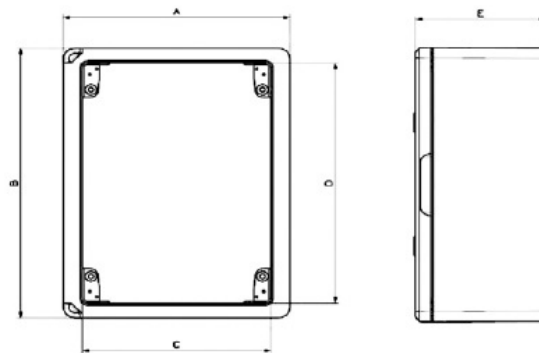

ARMARIO ESTANCO GR40150

SKU: GR40150

Armario estanco con puerta transparente, fabricado con Abs libre de halógenos. Llave de cierre incluida. Se suministra con placa de acero de 1 mm. Fijación mediante bridas externas incluidas. Preparado para montaje con chasis para módulos.

ESPECIFICACIONES TÉCNICAS

Color	gris
Grado de protección	IP65
Certificaciones	CSN nº1100428m, EN60431, EN60529, EN60670-1:05
Dimensiones	350x500x190 mm
Material	ABS libre de halógenos