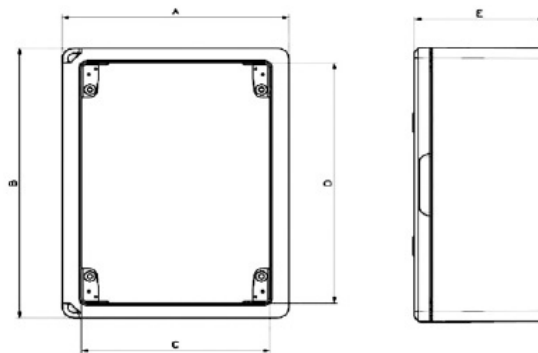

ARMARIO ESTANCO GR40150

SKU: GR40150

Armario estanco con puerta transparente, fabricado con Abs libre de halógenos. Llave de cierre incluida. Se suministra con placa de acero de 1 mm. Fijación mediante bridas externas incluidas. Preparado para montaje con chasis para módulos.

ESPECIFICACIONES TÉCNICAS

Color	gris
Grado de protección	IP65
Certificaciones	CSN nº1100428m, EN60431, EN60529, EN60670-1:05
Dimensiones	350x500x190 mm
Material	ABS libre de halógenos