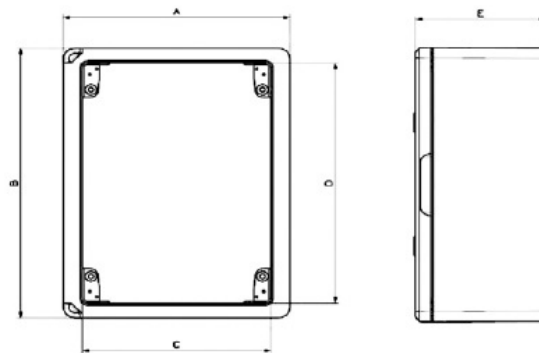

ARMARIO ESTANCO GR40140

SKU: GR40140

Armario estanco con puerta transparente, fabricado con Abs libre de halógenos. Llave de cierre incluida. Se suministra con placa de acero de 1 mm. Fijación mediante bridas externas incluidas. Preparado para montaje con chasis para módulos.

ESPECIFICACIONES TÉCNICAS

Color	gris
Grado de protección	IP65
Certificaciones	CSN nº1100428m, EN60431, EN60529, EN60670-1:05
Dimensiones	300x400x220 mm
Material	ABS libre de halógenos