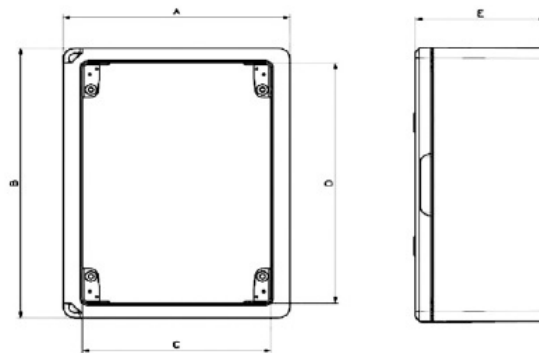

# ARMARIO ESTANCO GR40140

**SKU:** GR40140

Armario estanco con puerta transparente, fabricado con Abs libre de halógenos. Llave de cierre incluida. Se suministra con placa de acero de 1 mm. Fijación mediante bridas externas incluidas. Preparado para montaje con chasis para módulos.

|   | GR40010<br>GR40110 | GR40020<br>GR40120 | GR40030<br>GR40130 | GR40040<br>GR40140 | GR40050<br>GR40150 | GR40060<br>GR40160 | GR40070<br>GR40170 | GR40080<br>GR40180 |
|---|--------------------|--------------------|--------------------|--------------------|--------------------|--------------------|--------------------|--------------------|
| A | 200                | 250                | 300                | 300                | 350                | 400                | 400                | 500                |
| B | 300                | 350                | 400                | 400                | 500                | 500                | 600                | 700                |
| C | 143                | 195                | 245                | 241                | 291                | 340                | 341                | 444                |
| D | 250                | 300                | 352                | 348                | 448                | 447                | 548                | 650                |
| E | 130                | 150                | 170                | 220                | 190                | 240                | 200                | 250                |

## ESPECIFICACIONES TÉCNICAS

|                            |  |
|----------------------------|--|
| <b>Color</b>               | gris   |
| <b>Grado de protección</b> | IP65   |
| <b>Certificaciones</b>     | CSN nº1100428m, EN60431, EN60529, EN60670-1:05 |
| <b>Dimensiones</b>         | 300x400x220 mm                                 |
| <b>Material</b>            | ABS libre de halógenos                         |