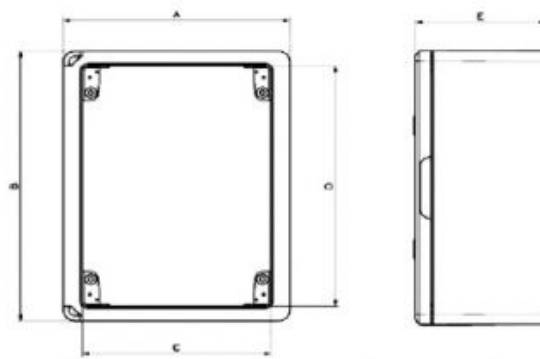

ARMARIO ESTANCO GR40130

SKU: GR40130

Armario estanco con puerta transparente, fabricado con Abs libre de halógenos. Llave de cierre incluida. Se suministra con placa de acero de 1 mm. Fijación mediante bridas externas incluidas. Preparado para montaje con chasis para módulos.

	GR40010 GR40110	GR40020 GR40120	GR40030 GR40130	GR40040 GR40140	GR40050 GR40150	GR40060 GR40160	GR40070 GR40170	GR40080 GR40180
A	200	250	300	300	350	400	400	500
B	300	350	400	400	500	500	600	700
C	143	195	245	241	291	340	341	444
D	250	300	352	348	448	447	548	650
E	130	150	170	220	190	240	200	250

ESPECIFICACIONES TÉCNICAS

Color	gris
Grado de protección	IP65
Certificaciones	CSN nº1100428m, EN60431, EN60529, EN60670-1:05
Dimensiones	300x400x170 mm
Material	ABS libre de halógenos