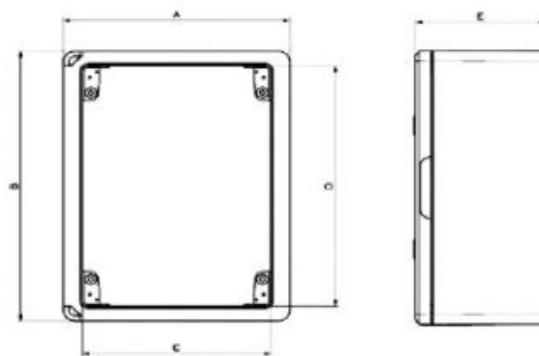

# ARMARIO ESTANCO GR40130

**SKU:** GR40130

Armario estanco con puerta transparente, fabricado con Abs libre de halógenos. Llave de cierre incluida. Se suministra con placa de acero de 1 mm. Fijación mediante bridas externas incluidas. Preparado para montaje con chasis para módulos.

	GR40010 GR40110	GR40020 GR40120	GR40030 GR40130	GR40040 GR40140	GR40050 GR40150	GR40060 GR40160	GR40070 GR40170	GR40080 GR40180
A	200	250	300	300	350	400	400	500
B	300	350	400	400	500	500	600	700
C	143	195	245	241	291	340	341	444
D	250	300	352	348	448	447	548	650
E	130	150	170	220	190	240	200	250

## ESPECIFICACIONES TÉCNICAS

<b>Color</b>	gris
<b>Grado de protección</b>	IP65
<b>Certificaciones</b>	CSN nº1100428m, EN60431, EN60529, EN60670-1:05
<b>Dimensiones</b>	300x400x170 mm
<b>Material</b>	ABS libre de halógenos