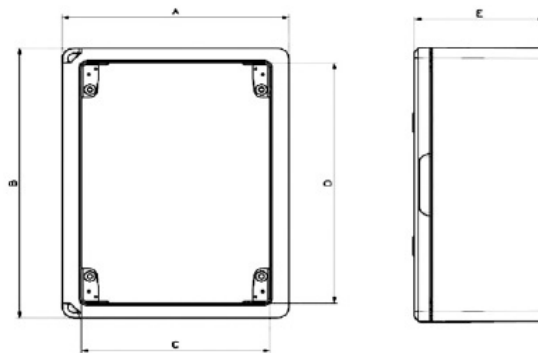

# ARMARIO ESTANCO GR40120

**SKU:** GR40120

Armario estanco con puerta transparente, fabricado con Abs libre de halógenos. Llave de cierre incluida. Se suministra con placa de acero de 1 mm. Fijación mediante bridas externas incluidas. Preparado para montaje con chasis para módulos.

## ESPECIFICACIONES TÉCNICAS

<b>Color</b>	gris
<b>Grado de protección</b>	IP65
<b>Certificaciones</b>	CSN nº1100428m, EN60431, EN60529, EN60670-1:05
<b>Dimensiones</b>	250x350x150 mm
<b>Material</b>	ABS libre de halógenos