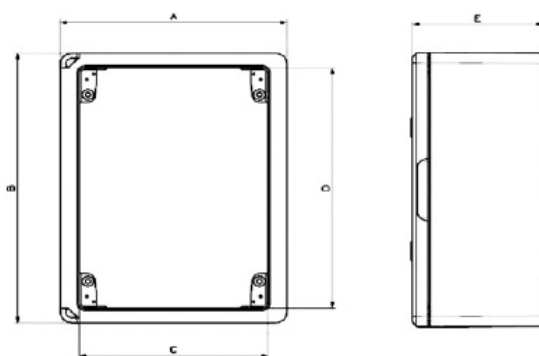

ARMARIO ESTANCO GR40120

SKU: GR40120

Armario estanco con puerta transparente, fabricado con Abs libre de halógenos. Llave de cierre incluida. Se suministra con placa de acero de 1 mm. Fijación mediante bridas externas incluidas. Preparado para montaje con chasis para módulos.

ESPECIFICACIONES TÉCNICAS

Color	gris
Grado de protección	IP65
Certificaciones	CSN nº1100428m, EN60431, EN60529, EN60670-1:05
Dimensiones	250x350x150 mm
Material	ABS libre de halógenos