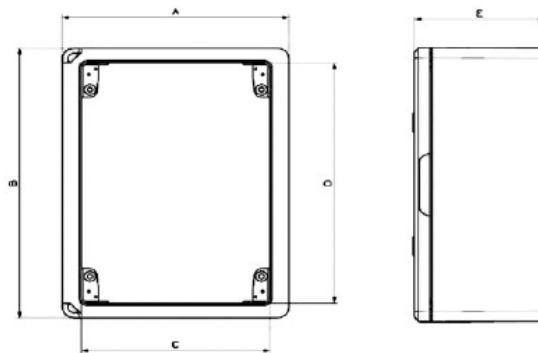

ARMARIO ESTANCO GR40120

SKU: GR40120

Armario estanco con puerta transparente, fabricado con Abs libre de halógenos. Llave de cierre incluida. Se suministra con placa de acero de 1 mm. Fijación mediante bridas externas incluidas. Preparado para montaje con chasis para módulos.

ESPECIFICACIONES TÉCNICAS

Color	gris
Grado de protección	IP65
Certificaciones	CSN nº1100428m, EN60431, EN60529, EN60670-1:05
Dimensiones	250x350x150 mm
Material	ABS libre de halógenos