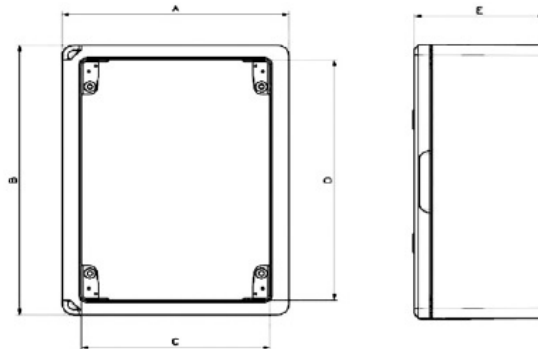

CAJA ESTANCA GR40110

SKU: GR40110

Armario estanco con puerta transparente, fabricado con Abs libre de halógenos. Llave de cierre incluida. Se suministra con placa de acero de 1 mm. Fijación mediante bridas externas incluidas. Preparado para montaje con chasis para módulos.

ESPECIFICACIONES TÉCNICAS

Color	gris
Grado de protección	IP65
Dimensiones	200 x 300 x 130mm
Material	ABS libre de halógenos