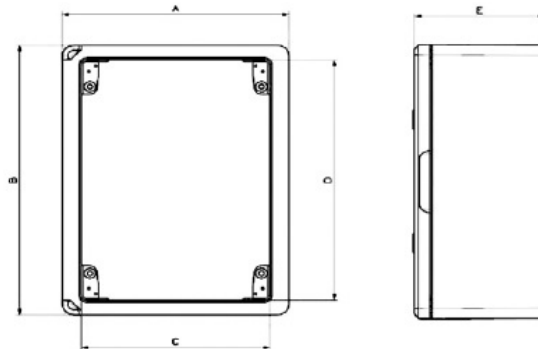

CAJA ESTANCA GR40110

SKU: GR40110

Armario estanco con puerta transparente, fabricado con Abs libre de halógenos. Llave de cierre incluida. Se suministra con placa de acero de 1 mm. Fijación mediante bridas externas incluidas. Preparado para montaje con chasis para módulos.

| | GR40010 GR40110 | GR40020 GR40120 | GR40030 GR40130 | GR40040 GR40140 | GR40050 GR40150 | GR40060 GR40160 | GR40070 GR40170 | GR40080 GR40180 |
|---|--------------------|--------------------|--------------------|--------------------|--------------------|--------------------|--------------------|--------------------|
| A | 200 | 250 | 300 | 300 | 350 | 400 | 400 | 500 |
| B | 300 | 350 | 400 | 400 | 500 | 500 | 600 | 700 |
| C | 143 | 195 | 245 | 241 | 291 | 340 | 341 | 444 |
| D | 250 | 300 | 352 | 348 | 448 | 447 | 548 | 650 |
| E | 130 | 150 | 170 | 220 | 190 | 240 | 200 | 250 |

ESPECIFICACIONES TÉCNICAS

| | |
|----------------------------|------------------------|
| Color | gris |
| Grado de protección | IP65 |
| Dimensiones | 200 x 300 x 130mm |
| Material | ABS libre de halógenos |