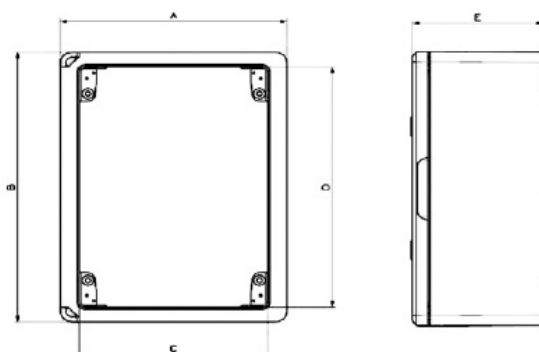

CAJA ESTANCA GR40080

SKU: GR40080

Armario estanco con puerta gris, fabricado con Abs libre de halógenos. Llave de cierre incluida. Se suministra con placa de acero de 1 mm. Fijación mediante bridas externas incluidas. Preparado para montaje con chasis para módulos.

ESPECIFICACIONES TÉCNICAS

Color	gris
Grado de protección	IP65
Dimensiones	500 x 700 x 250mm
Material	ABS libre de halógenos