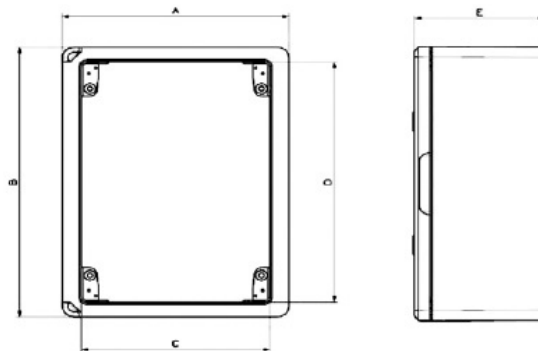

# CAJA ESTANCA GR40080

**SKU:** GR40080

Armario estanco con puerta gris, fabricado con Abs libre de halógenos. Llave de cierre incluida. Se suministra con placa de acero de 1 mm. Fijación mediante bridas externas incluidas. Preparado para montaje con chasis para módulos.

## ESPECIFICACIONES TÉCNICAS

<b>Color</b>	gris
<b>Grado de protección</b>	IP65
<b>Dimensiones</b>	500 x 700 x 250mm
<b>Material</b>	ABS libre de halógenos