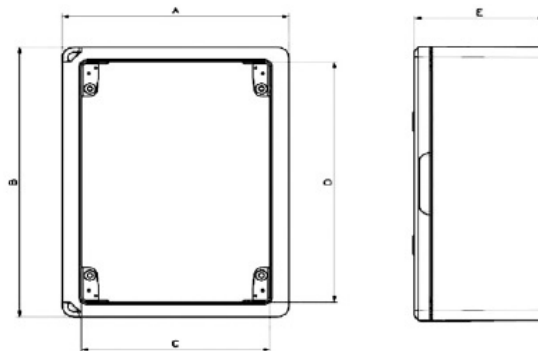

CAJA ESTANCA GR40070

SKU: GR40070

Armario estanco con puerta gris, fabricado con Abs libre de halógenos. Llave de cierre incluida. Se suministra con placa de acero de 1 mm. Fijación mediante bridas externas incluidas. Preparado para montaje con chasis para módulos.

ESPECIFICACIONES TÉCNICAS

Color	gris
Grado de protección	IP65
Dimensiones	400 x 600 x 200mm
Material	ABS libre de halógenos