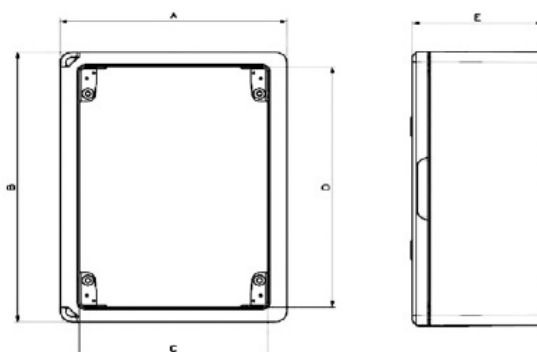

CAJA ESTANCA GR40070

SKU: GR40070

Armario estanco con puerta gris, fabricado con Abs libre de halógenos. Llave de cierre incluida. Se suministra con placa de acero de 1 mm. Fijación mediante bridas externas incluidas. Preparado para montaje con chasis para módulos.

ESPECIFICACIONES TÉCNICAS

Color	gris
Grado de protección	IP65
Dimensiones	400 x 600 x 200mm
Material	ABS libre de halógenos