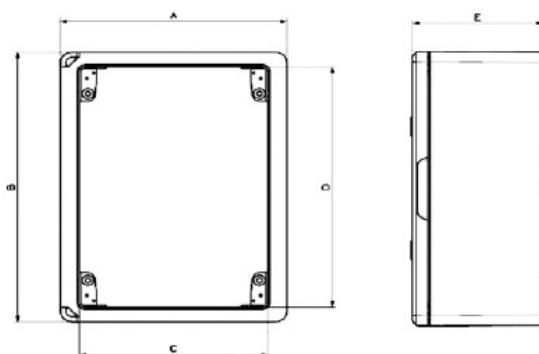

CAJA ESTANCA GR40060

SKU: GR40060

Armario estanco con puerta gris, fabricado con Abs libre de halógenos. Llave de cierre incluida. Se suministra con placa de acero de 1 mm. Fijación mediante bridas externas incluidas. Preparado para montaje con chasis para módulos.

ESPECIFICACIONES TÉCNICAS

Color	gris
Grado de protección	IP65
Dimensiones	400 x 500 x 240mm
Material	ABS libre de halógenos