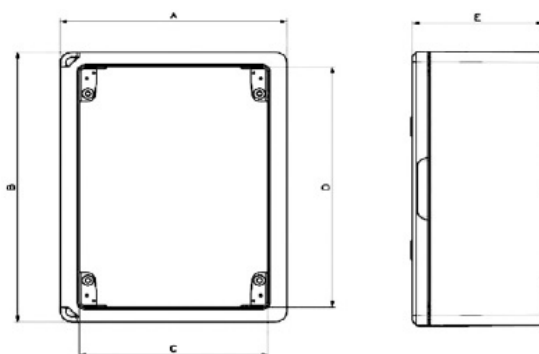

# CAJA ESTANCA GR40060

**SKU:** GR40060

Armario estanco con puerta gris, fabricado con Abs libre de halógenos. Llave de cierre incluida. Se suministra con placa de acero de 1 mm. Fijación mediante bridas externas incluidas. Preparado para montaje con chasis para módulos.

## ESPECIFICACIONES TÉCNICAS

<b>Color</b>	gris
<b>Grado de protección</b>	IP65
<b>Dimensiones</b>	400 x 500 x 240mm
<b>Material</b>	ABS libre de halógenos