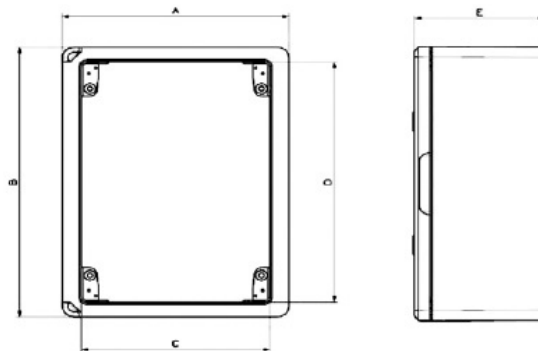

CAJA ESTANCA GR40050

SKU: GR40050

Armario estanco con puerta gris, fabricado con Abs libre de halógenos. Llave de cierre incluida. Se suministra con placa de acero de 1 mm. Fijación mediante bridas externas incluidas. Preparado para montaje con chasis para módulos.

ESPECIFICACIONES TÉCNICAS

Color	gris
Grado de protección	IP65
Dimensiones	350 x 500 x 190mm
Material	ABS libre de halógenos