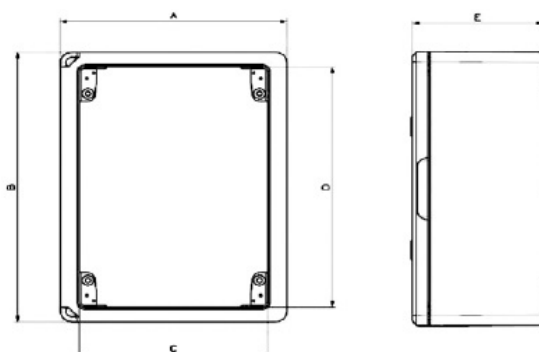

CAJA ESTANCA GR40040

SKU: GR40040

Armario estanco con puerta gris, fabricado con Abs libre de halógenos. Llave de cierre incluida. Se suministra con placa de acero de 1 mm. Fijación mediante bridas externas incluidas. Preparado para montaje con chasis para módulos.

ESPECIFICACIONES TÉCNICAS

Color	gris
Grado de protección	IP65
Dimensiones	300 x 400 x 220mm
Material	ABS libre de halógenos