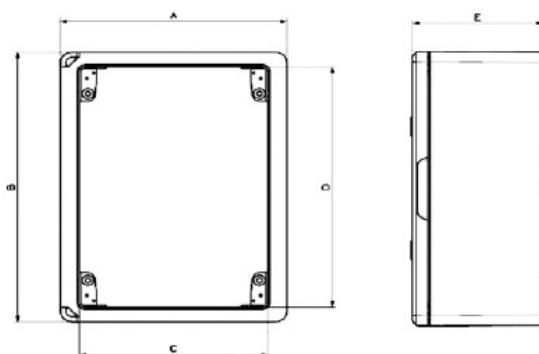

CAJA ESTANCA GR40040

SKU: GR40040

Armario estanco con puerta gris, fabricado con Abs libre de halógenos. Llave de cierre incluida. Se suministra con placa de acero de 1 mm. Fijación mediante bridas externas incluidas. Preparado para montaje con chasis para módulos.

ESPECIFICACIONES TÉCNICAS

Color	gris
Grado de protección	IP65
Dimensiones	300 x 400 x 220mm
Material	ABS libre de halógenos