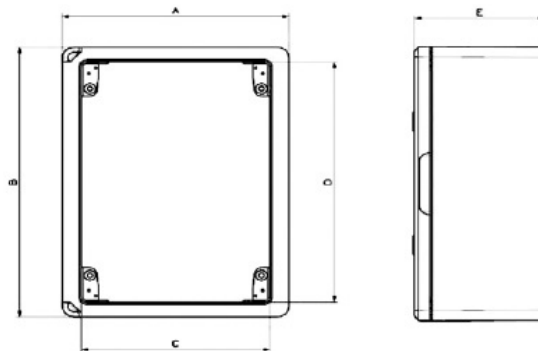

# CAJA ESTANCA GR40030

**SKU:** GR40030

Armario estanco con puerta gris, fabricado con Abs libre de halógenos. Llave de cierre incluida. Se suministra con placa de acero de 1 mm. Fijación mediante bridas externas incluidas. Preparado para montaje con chasis para módulos.

## ESPECIFICACIONES TÉCNICAS

<b>Color</b>	gris
<b>Grado de protección</b>	IP65
<b>Dimensiones</b>	300 x 400 x 170mm
<b>Material</b>	ABS libre de halógenos