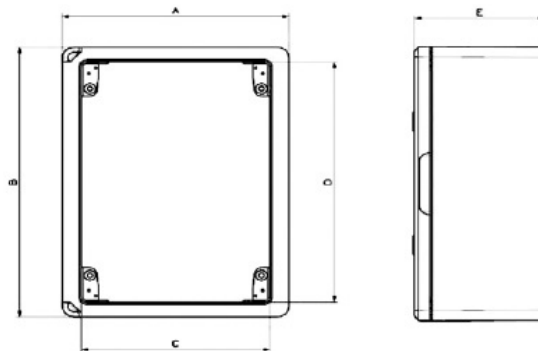

CAJA ESTANCA GR40030

SKU: GR40030

Armario estanco con puerta gris, fabricado con Abs libre de halógenos. Llave de cierre incluida. Se suministra con placa de acero de 1 mm. Fijación mediante bridas externas incluidas. Preparado para montaje con chasis para módulos.

ESPECIFICACIONES TÉCNICAS

Color	gris
Grado de protección	IP65
Dimensiones	300 x 400 x 170mm
Material	ABS libre de halógenos