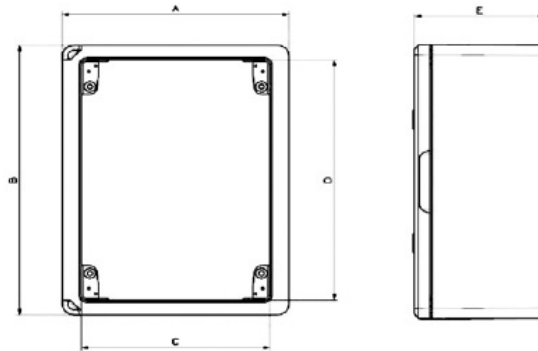

CAJA ESTANCA GR40020

SKU: GR40020

Armario estanco con puerta gris, fabricado con Abs libre de halógenos. Llave de cierre incluida. Se suministra con placa de acero de 1 mm. Fijación mediante bridas externas incluidas. Preparado para montaje con chasis para módulos.

ESPECIFICACIONES TÉCNICAS

Color	gris
Grado de protección	IP65
Dimensiones	250 x 350 x 150mm
Material	ABS libre de halógenos