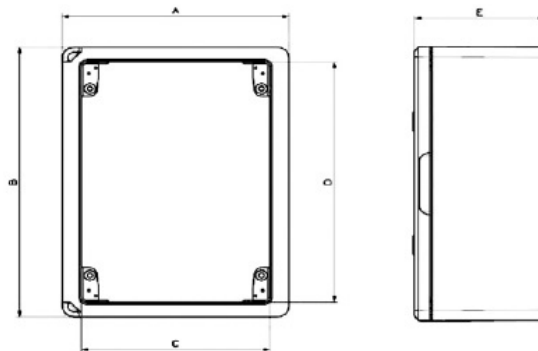

CAJA ESTANCA GR40010

SKU: GR40010

Armario estanco con puerta gris, fabricado con Abs libre de halógenos. Llave de cierre incluida. Se suministra con placa de acero de 1 mm. Fijación mediante bridas externas incluidas. Preparado para montaje con chasis para módulos.

ESPECIFICACIONES TÉCNICAS

Color	gris
Grado de protección	IP65
Dimensiones	200 x 300 x 130mm
Material	ABS libre de halógenos