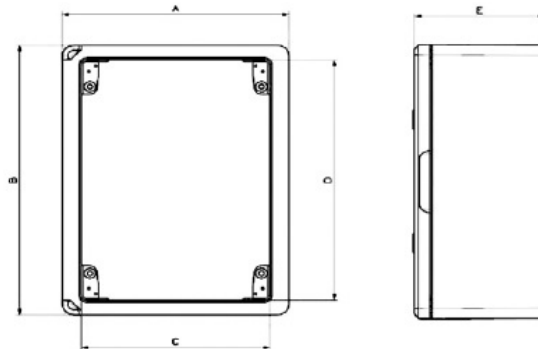

CAJA ESTANCA GR40010

SKU: GR40010

Armario estanco con puerta gris, fabricado con Abs libre de halógenos. Llave de cierre incluida. Se suministra con placa de acero de 1 mm. Fijación mediante bridas externas incluidas. Preparado para montaje con chasis para módulos.

ESPECIFICACIONES TÉCNICAS

Color	gris
Grado de protección	IP65
Dimensiones	200 x 300 x 130mm
Material	ABS libre de halógenos