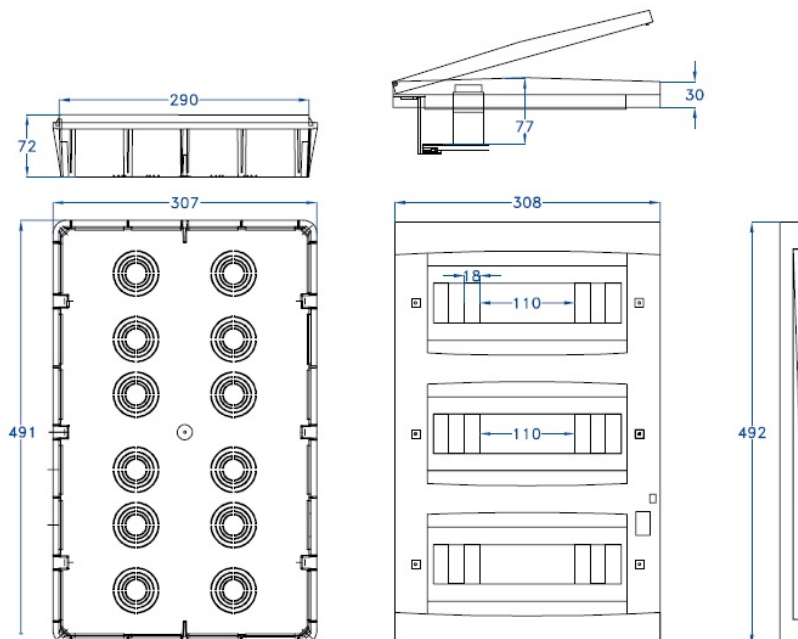

# ARMARIO ESTANCO GR19536

**SKU:** GR19536

Armario de empotrar, el marco fabricado con Abs y el fondo con Ps libre de halógenos. Policarbonato resistente a golpes, puertas reforzadas en los pivotes de cierre. Tensión de empleo 400V - 50Hz. Agujeros marcados para canalizaciones y tubos. Alojamiento para terminales.

## ESPECIFICACIONES TÉCNICAS

<b>Color</b>	gris
<b>Temperatura instalación</b>	-15°C/+60°C
<b>Prueba hilo incandescente</b>	650°C
<b>Grado de protección</b>	IP40/IK07
<b>Certificaciones</b>	CEI 23-48, EN 60335-1:94 + IEC695-2-1, EN 60529, EN 60670-1
<b>Dimensiones</b>	308 x 72 x 402 mm
<b>Material</b>	ABS y PS libre de halógenos