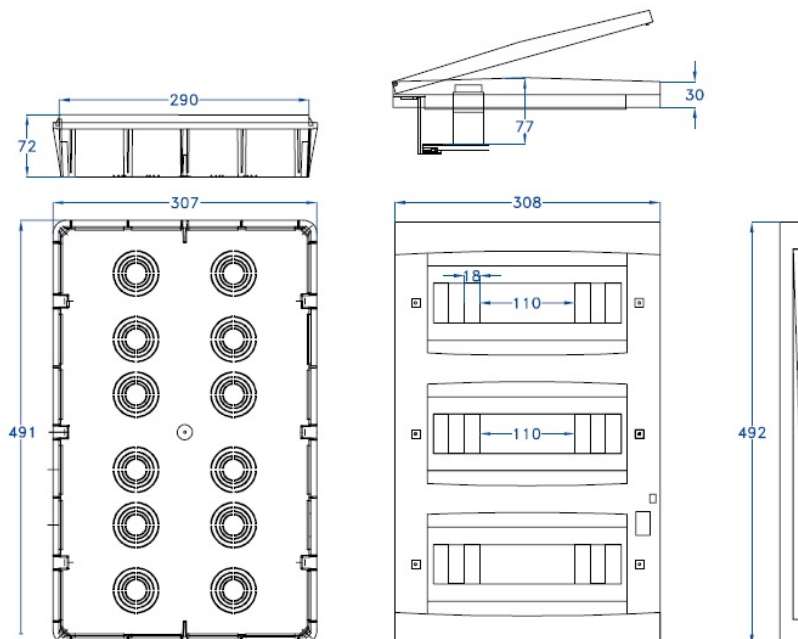

ARMARIO ESTANCO GR19536

SKU: GR19536

Armario de empotrar, el marco fabricado con Abs y el fondo con Ps libre de halógenos. Policarbonato resistente a golpes, puertas reforzadas en los pivotes de cierre. Tensión de empleo 400V - 50Hz. Agujeros marcados para canalizaciones y tubos. Alojamiento para terminales.

ESPECIFICACIONES TÉCNICAS

Color	gris
Temperatura instalación	-15°C/+60°C
Prueba hilo incandescente	650°C
Grado de protección	IP40/IK07
Certificaciones	CEI 23-48, EN 60335-1:94 + IEC695-2-1, EN 60529, EN 60670-1
Dimensiones	308 x 72 x 402 mm
Material	ABS y PS libre de halógenos