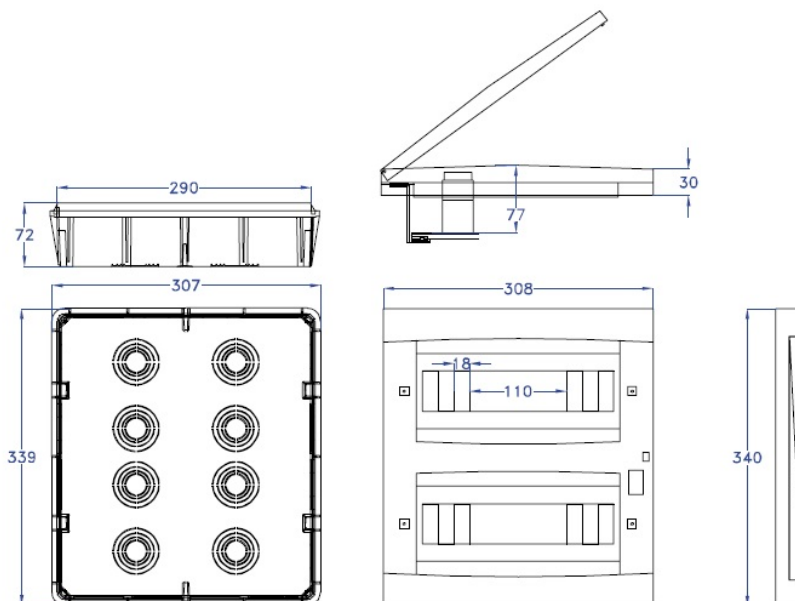

# ARMARIO ESTANCO GR19524

**SKU:** GR19524

Armario de empotrar, el marco fabricado con Abs y el fondo con Ps libre de halógenos. Policarbonato resistente a golpes, puertas reforzadas en los pivotes de cierre. Tensión de empleo 400V - 50Hz. Agujeros marcados para canalizaciones y tubos. Alojamiento para terminales.

## ESPECIFICACIONES TÉCNICAS

<b>Color</b>	gris
<b>Temperatura instalación</b>	-15°C/+60°C
<b>Prueba hilo incandescente</b>	650°C
<b>Grado de protección</b>	IP40/IK07
<b>Certificaciones</b>	CEI 23-48, EN 60335-1:94 + IEC695-2-1, EN 60529, EN 60670-1
<b>Dimensiones</b>	308 x 72 x 340 mm
<b>Material</b>	ABS y PS libre de halógenos