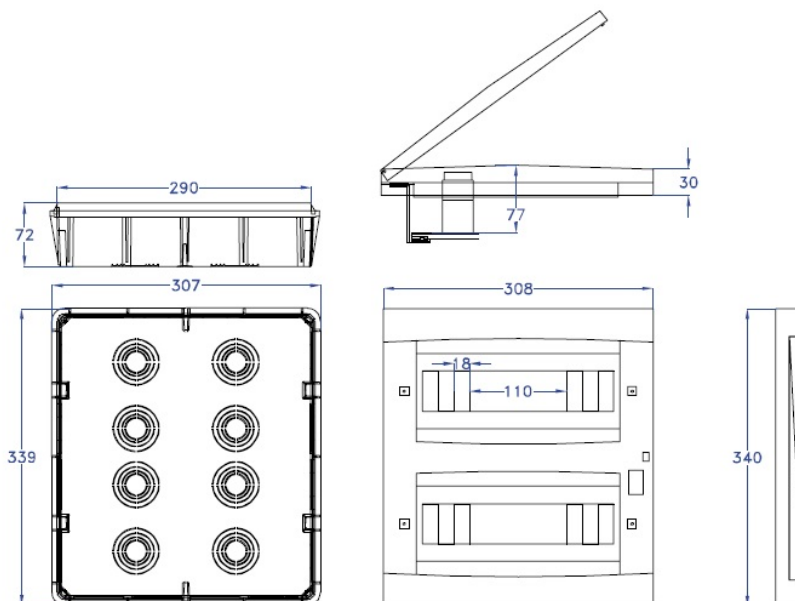

ARMARIO ESTANCO GR19524

SKU: GR19524

Armario de empotrar, el marco fabricado con Abs y el fondo con Ps libre de halógenos. Policarbonato resistente a golpes, puertas reforzadas en los pivotes de cierre. Tensión de empleo 400V - 50Hz. Agujeros marcados para canalizaciones y tubos. Alojamiento para terminales.

ESPECIFICACIONES TÉCNICAS

Color	gris
Temperatura instalación	-15°C/+60°C
Prueba hilo incandescente	650°C
Grado de protección	IP40/IK07
Certificaciones	CEI 23-48, EN 60335-1:94 + IEC695-2-1, EN 60529, EN 60670-1
Dimensiones	308 x 72 x 340 mm
Material	ABS y PS libre de halógenos