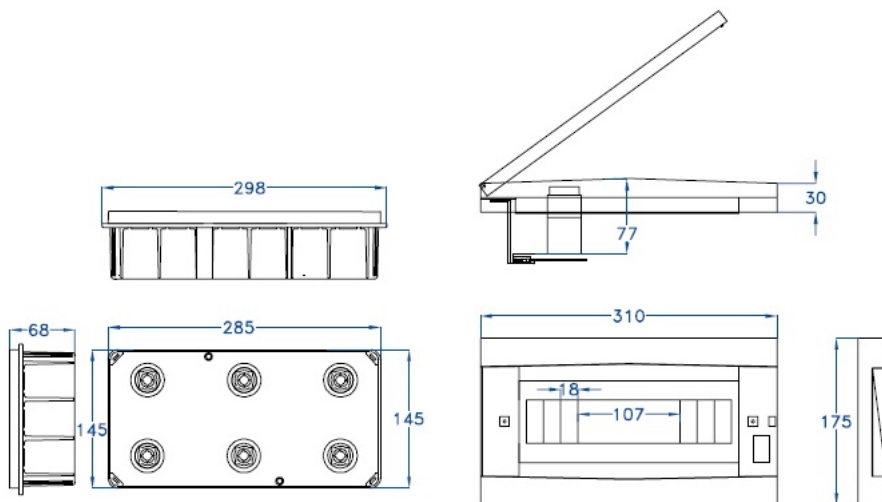

ARMARIO ESTANCO GR19512

SKU: GR19512

Armario de empotrar, el marco fabricado con Abs y el fondo con Ps libre de halógenos. Policarbonato resistente a golpes, puertas reforzadas en los pivotes de cierre. Tensión de empleo 400V - 50Hz. Agujeros marcados para canalizaciones y tubos. Alojamiento para terminales.

ESPECIFICACIONES TÉCNICAS

Color	gris
Temperatura instalación	-15°C/+60°C
Prueba hilo incandescente	650°C
Grado de protección	IP40/IK07
Certificaciones	CEI 23-48, EN 60335-1:94 + IEC695-2-1, EN 60529, EN 60670-1
Dimensiones	310 x 58 x 175 mm
Material	ABS y PS libre de halógenos