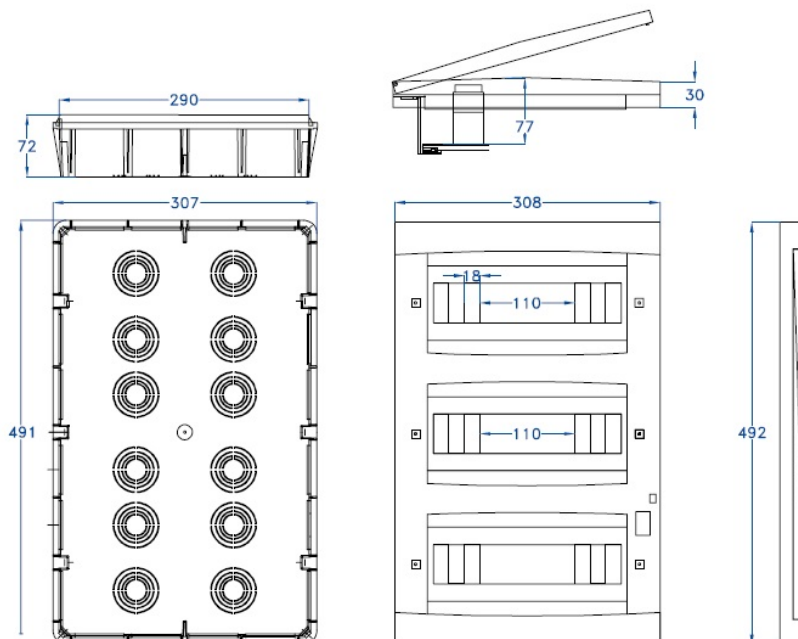

ARMARIO ESTANCO GR19236

SKU: GR19236

Armario de empotrar, el marco fabricado con Abs y el fondo con Ps libre de halógenos. Policarbonato resistente a golpes, puertas reforzadas en los pivotes de cierre. Tensión de empleo 400V - 50Hz. Agujeros marcados para canalizaciones y tubos. Alojamiento para terminales.

ESPECIFICACIONES TÉCNICAS

Color	gris
Temperatura instalación	-15°C/+60°C
Prueba hilo incandescente	650°C
Grado de protección	IP40/IK07
Certificaciones	CEI 23-48, EN 60335-1:94 + IEC695-2-1, EN 60529, EN 60670-1
Dimensiones	308 x 72 x 402 mm
Material	ABS y PS libre de halógenos