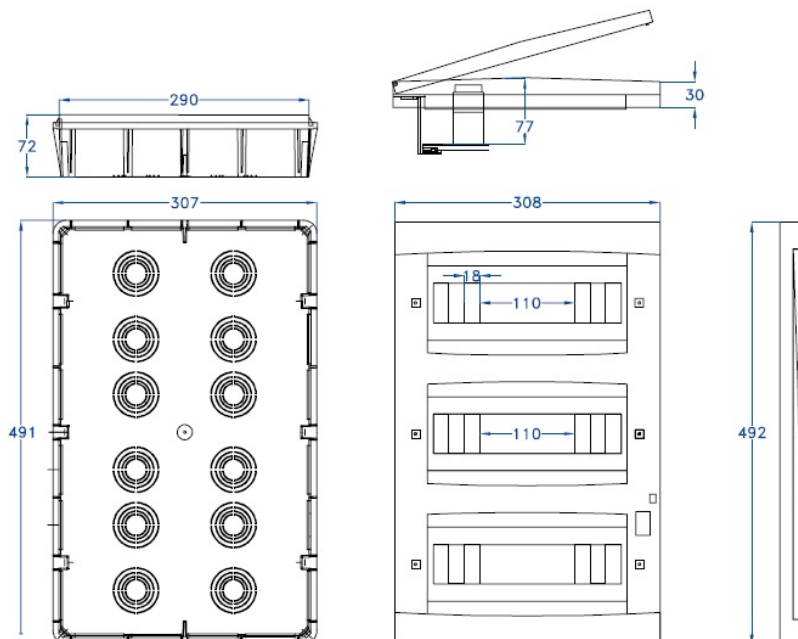

# ARMARIO ESTANCO GR19236

**SKU:** GR19236

Armario de empotrar, el marco fabricado con Abs y el fondo con Ps libre de halógenos. Policarbonato resistente a golpes, puertas reforzadas en los pivotes de cierre. Tensión de empleo 400V - 50Hz. Agujeros marcados para canalizaciones y tubos. Alojamiento para terminales.

## ESPECIFICACIONES TÉCNICAS

<b>Color</b>	gris
<b>Temperatura instalación</b>	-15°C/+60°C
<b>Prueba hilo incandescente</b>	650°C
<b>Grado de protección</b>	IP40/IK07
<b>Certificaciones</b>	CEI 23-48, EN 60335-1:94 + IEC695-2-1, EN 60529, EN 60670-1
<b>Dimensiones</b>	308 x 72 x 402 mm
<b>Material</b>	ABS y PS libre de halógenos