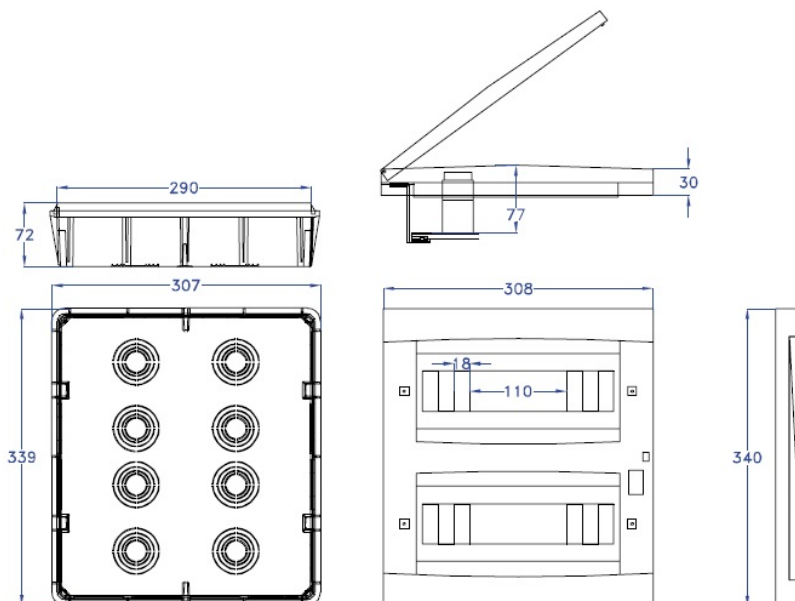

# ARMARIO ESTANCO GR19224

**SKU:** GR19224

Armario de empotrar, el marco fabricado con Abs y el fondo con Ps libre de halógenos. Policarbonato resistente a golpes, puertas reforzadas en los pivotes de cierre. Tensión de empleo 400V - 50Hz. Agujeros marcados para canalizaciones y tubos. Alojamiento para terminales.

## ESPECIFICACIONES TÉCNICAS

<b>Color</b>	gris
<b>Temperatura instalación</b>	-15°C/+60°C
<b>Prueba hilo incandescente</b>	650°C
<b>Grado de protección</b>	IP40/IK07
<b>Certificaciones</b>	CEI 23-48, EN 60335-1:94 + IEC695-2-1, EN 60529, EN 60670-1
<b>Dimensiones</b>	308 x 72 x 340 mm
<b>Material</b>	ABS y PS libre de halógenos