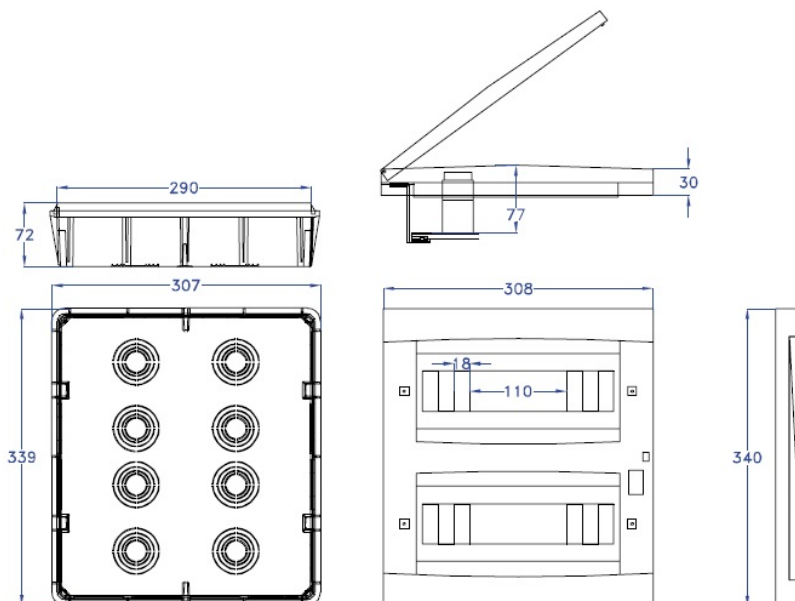

ARMARIO ESTANCO GR19224

SKU: GR19224

Armario de empotrar, el marco fabricado con Abs y el fondo con Ps libre de halógenos. Policarbonato resistente a golpes, puertas reforzadas en los pivotes de cierre. Tensión de empleo 400V - 50Hz. Agujeros marcados para canalizaciones y tubos. Alojamiento para terminales.

ESPECIFICACIONES TÉCNICAS

Color	gris
Temperatura instalación	-15°C/+60°C
Prueba hilo incandescente	650°C
Grado de protección	IP40/IK07
Certificaciones	CEI 23-48, EN 60335-1:94 + IEC695-2-1, EN 60529, EN 60670-1
Dimensiones	308 x 72 x 340 mm
Material	ABS y PS libre de halógenos