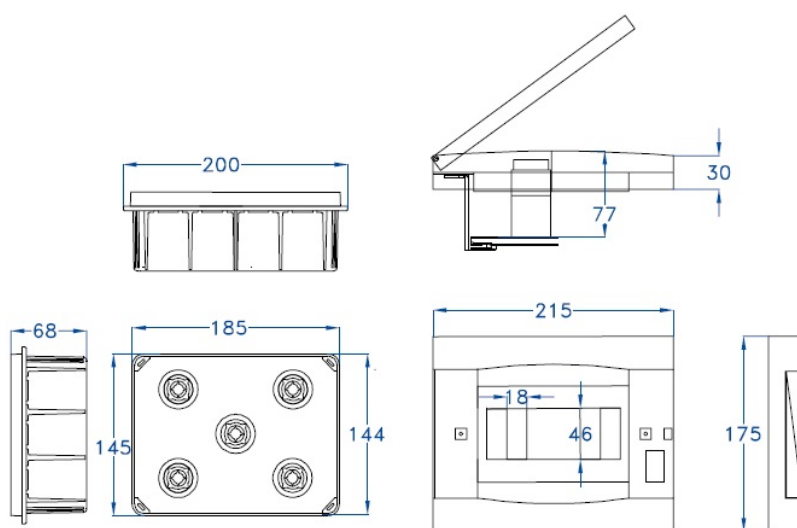

ARMARIO ESTANCO GR19208

SKU: GR19208

Armario de empotrar, el marco fabricado con Abs y el fondo con Ps libre de halógenos. Policarbonato resistente a golpes, puertas reforzadas en los pivotes de cierre. Tensión de empleo 400V - 50Hz. Agujeros marcados para canalizaciones y tubos. Alojamiento para terminales.

ESPECIFICACIONES TÉCNICAS

Color	gris
Temperatura instalación	-15°C/+60°C
Prueba hilo incandescente	650°C
Grado de protección	IP40/IK07
Certificaciones	CEI 23-48, EN 60335-1:94 + IEC695-2-1, EN 60529, EN 60670-1
Dimensiones	215 x 58 x 175 mm
Material	ABS y PS libre de halógenos