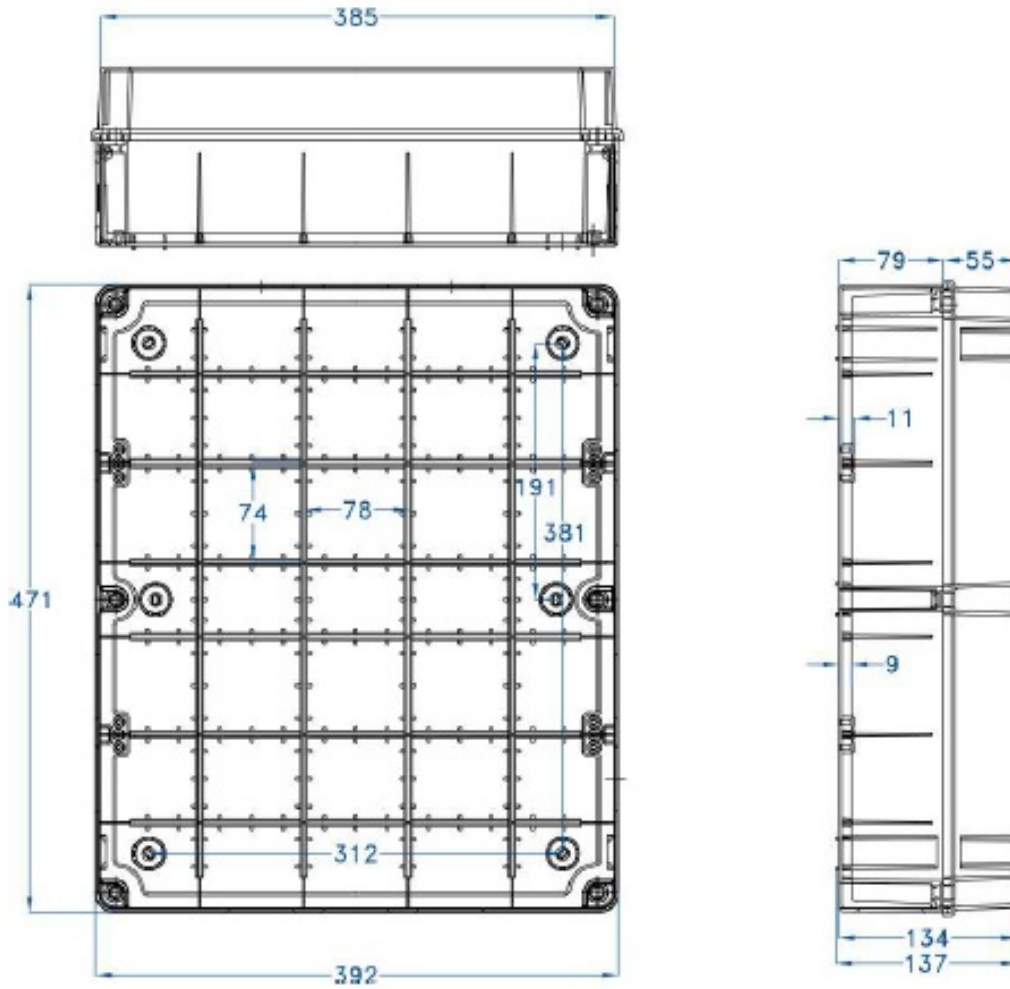

# CAJA ESTANCA GR17290

**SKU:** GR17290

Caja de superficie con tapa transparente pc. Fabricada con Abs libre de halógenos. Doble aislamiento, resistente a golpes. Amplia gama de accesorios para personalizar las diferentes aplicaciones. Señales de centrado en las paredes. Juntas en Epdm.

## ESPECIFICACIONES TÉCNICAS

<b>Color</b>	gris
<b>Temperatura instalación</b>	-5°C/+60°C
<b>Prueba hilo incandescente</b>	650°C
<b>Grado de protección</b>	IP65/IK08
<b>Certificaciones</b>	CSN n°1100428m, EN60439, EN60529, EN60670-1:05
<b>Dimensiones</b>	460x380x120 mm
<b>Material</b>	ABS libre de halógenos