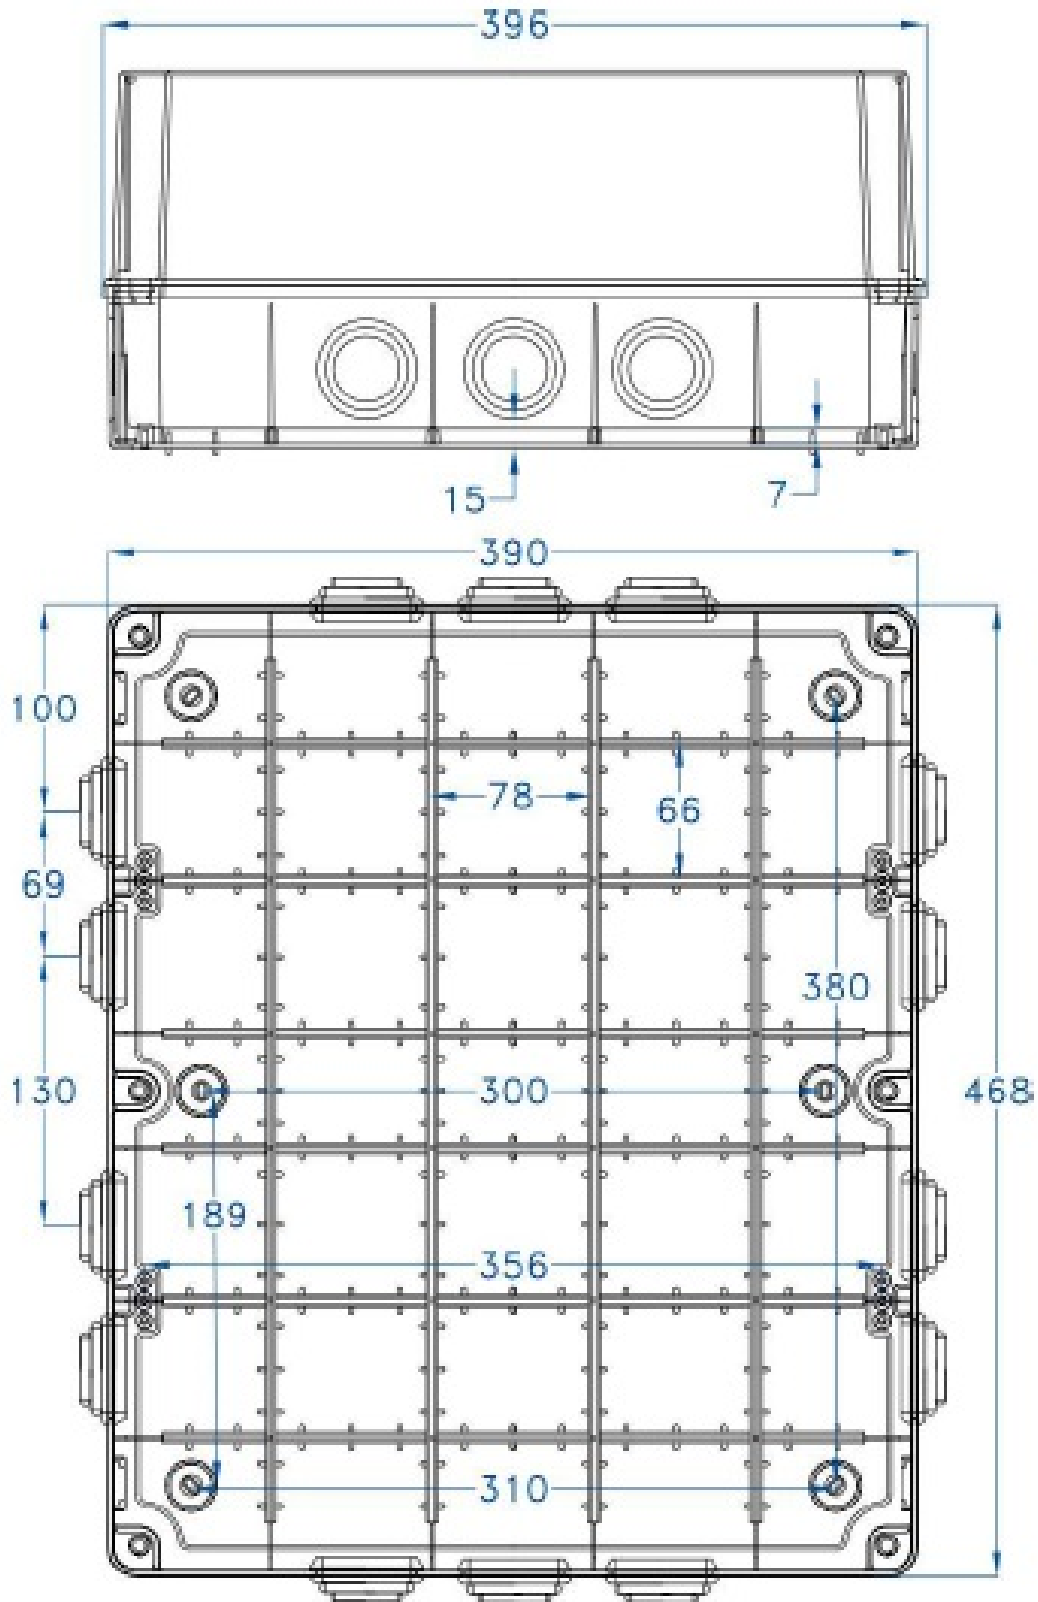

# CAJA ESTANCA GR17264

**SKU:** GR17264

Caja de superficie con conos, fabricada con Abs libre de halógenos. Doble aislamiento, resistente a golpes. Amplia gama de accesorios para personalizar las diferentes aplicaciones. Señales de centrado en las paredes. Juntas en EPDM.

## ESPECIFICACIONES TÉCNICAS

<b>Color</b>	gris
<b>Temperatura instalación</b>	-5°C/+60°C
<b>Prueba hilo incandescente</b>	650°C
<b>Grado de protección</b>	IP54/IK08
<b>Certificaciones</b>	CSN n°1100428m, EN60439, EN60529, EN60670-1:05
<b>Dimensiones</b>	460x380x180 mm
<b>Material</b>	ABS libre de halógenos