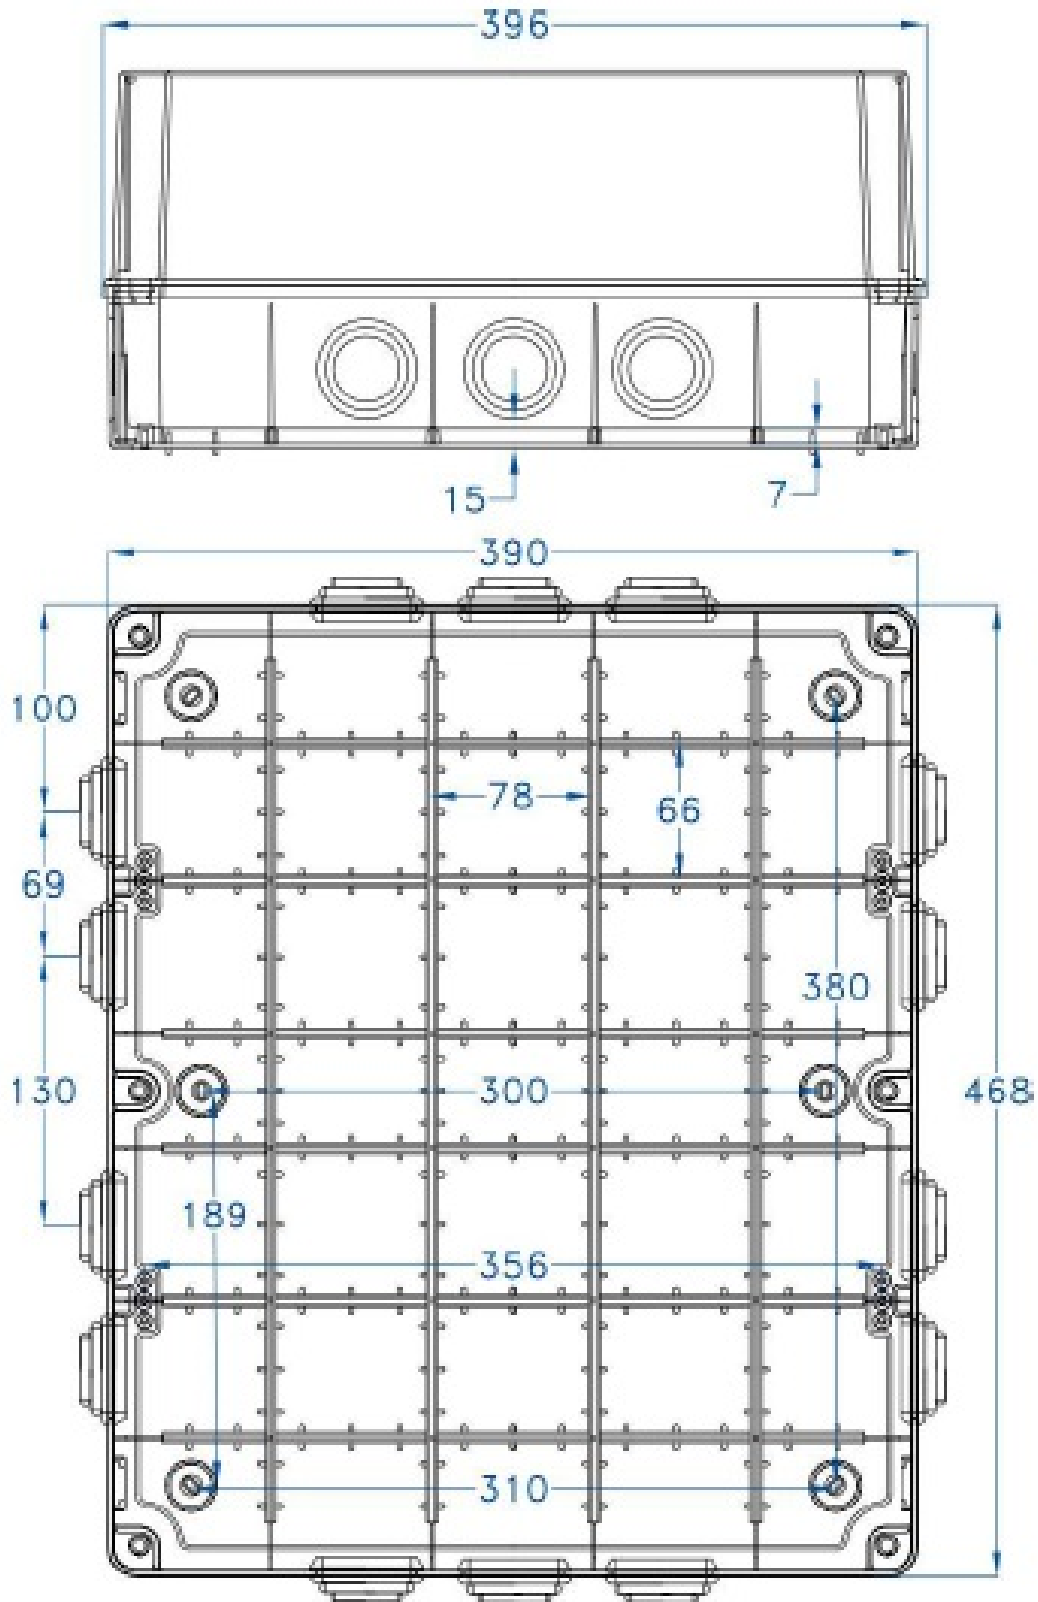

# CAJA ESTANCA GR17264

**SKU:** GR17264

Caja de superficie con conos, fabricada con Abs libre de halógenos. Doble aislamiento, resistente a golpes. Amplia gama de accesorios para personalizar las diferentes aplicaciones. Señales de centrado en las paredes. Juntas en EPDM.

## ESPECIFICACIONES TÉCNICAS

<b>Color</b>	gris
<b>Temperatura instalación</b>	-5°C/+60°C
<b>Prueba hilo incandescente</b>	650°C
<b>Grado de protección</b>	IP54/IK08
<b>Certificaciones</b>	CSN nº1100428m, EN60439, EN60529, EN60670-1:05
<b>Dimensiones</b>	460x380x180 mm
<b>Material</b>	ABS libre de halógenos