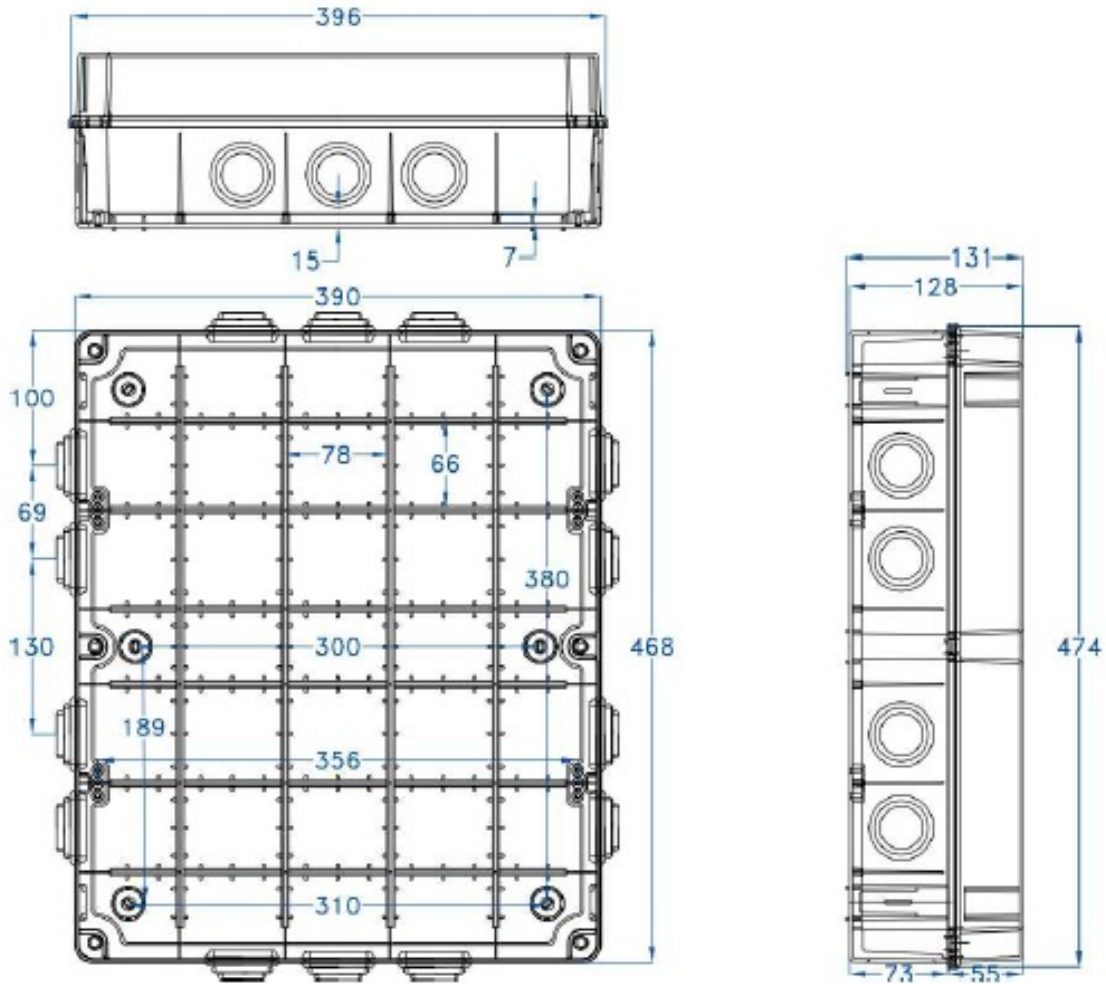

CAJA ESTANCA GR17262

SKU: GR17262

Caja de superficie con conos, fabricada con Abs libre de halógenos. Doble aislamiento, resistente a golpes. Amplia gama de accesorios para personalizar las diferentes aplicaciones. Señales de centrado en las paredes. Juntas en EPDM.

ESPECIFICACIONES TÉCNICAS

Color	gris
Temperatura instalación	-5°C/+60°C
Prueba hilo incandescente	650°C
Grado de protección	IP54/IK08
Certificaciones	CSN n°1100428m, EN60439, EN60529, EN60670-1:05
Dimensiones	460x380x120 mm
Material	ABS libre de halógenos