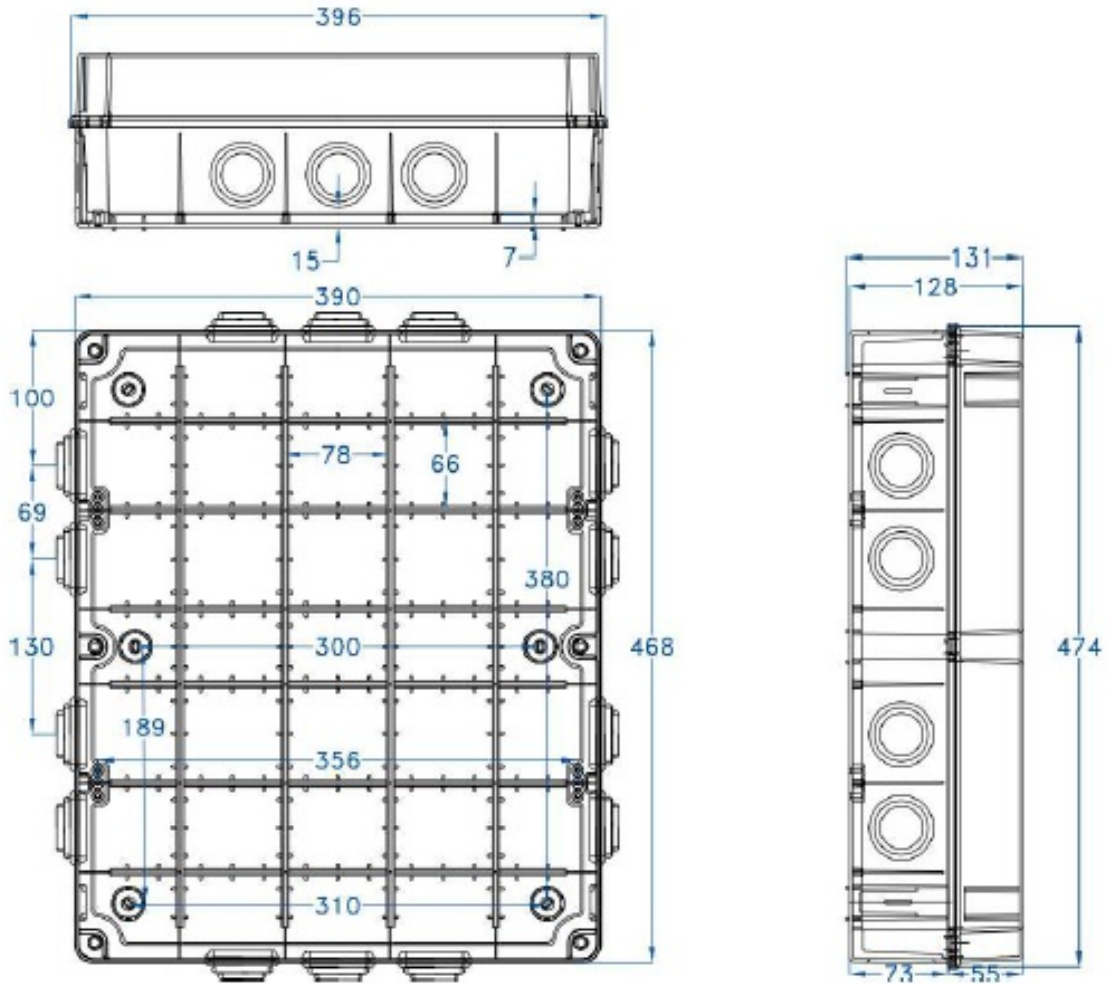

CAJA ESTANCA GR17262

SKU: GR17262

Caja de superficie con conos, fabricada con Abs libre de halógenos. Doble aislamiento, resistente a golpes. Amplia gama de accesorios para personalizar las diferentes aplicaciones. Señales de centrado en las paredes. Juntas en EPDM.

ESPECIFICACIONES TÉCNICAS

Color	gris
Temperatura instalación	-5°C/+60°C
Prueba hilo incandescente	650°C
Grado de protección	IP54/IK08
Certificaciones	CSN n°1100428m, EN60439, EN60529, EN60670-1:05
Dimensiones	460x380x120 mm
Material	ABS libre de halógenos