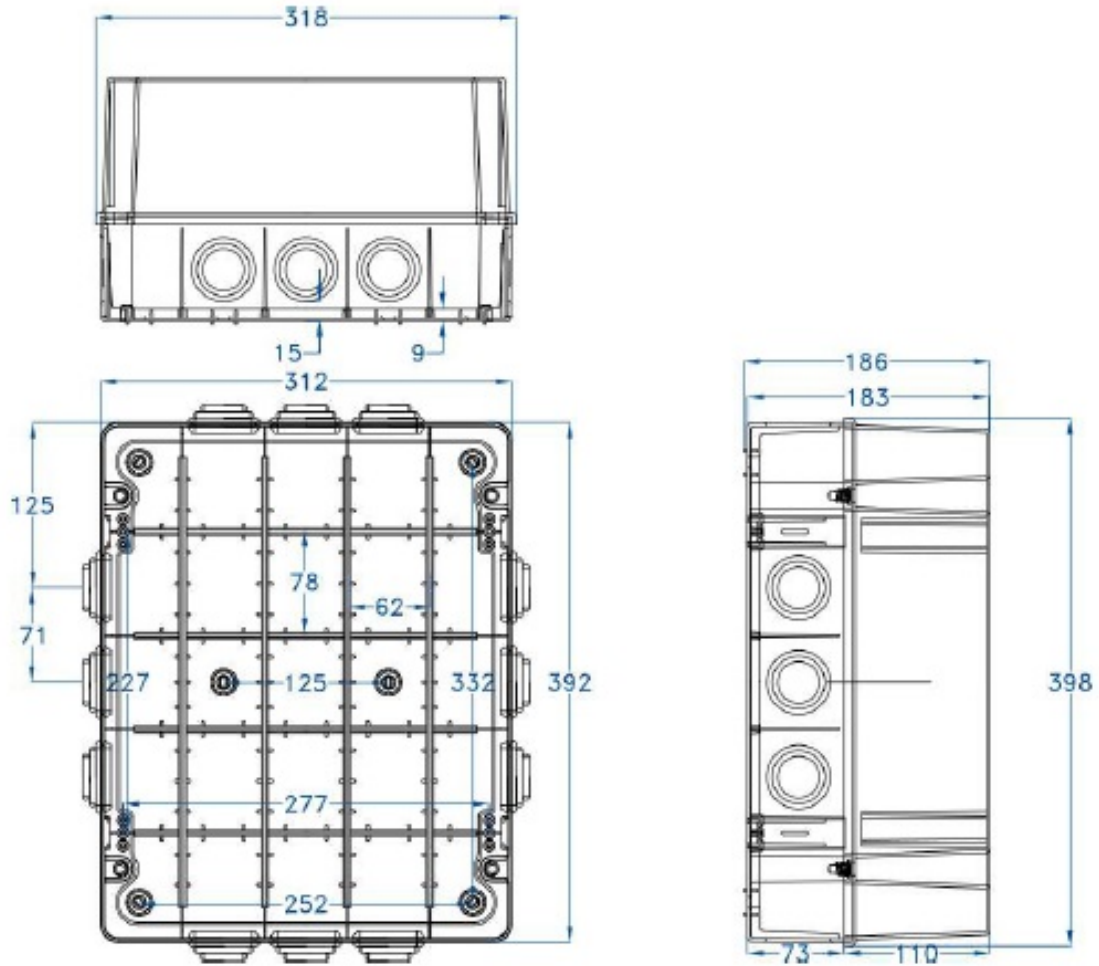

# CAJA ESTANCA GR17260

**SKU:** GR17260

Caja de superficie con conos, fabricada con Abs libre de halógenos. Doble aislamiento, resistente a golpes. Amplia gama de accesorios para personalizar las diferentes aplicaciones. Señales de centrado en las paredes. Juntas en EPDM.

## ESPECIFICACIONES TÉCNICAS

<b>Color</b>	gris
<b>Temperatura instalación</b>	-5°C/+60°C
<b>Prueba hilo incandescente</b>	650°C
<b>Grado de protección</b>	IP54/IK08
<b>Certificaciones</b>	CSN nº1100428m, EN60439, EN60529, EN60670-1:05
<b>Dimensiones</b>	380x300x180 mm
<b>Material</b>	ABS libre de halógenos